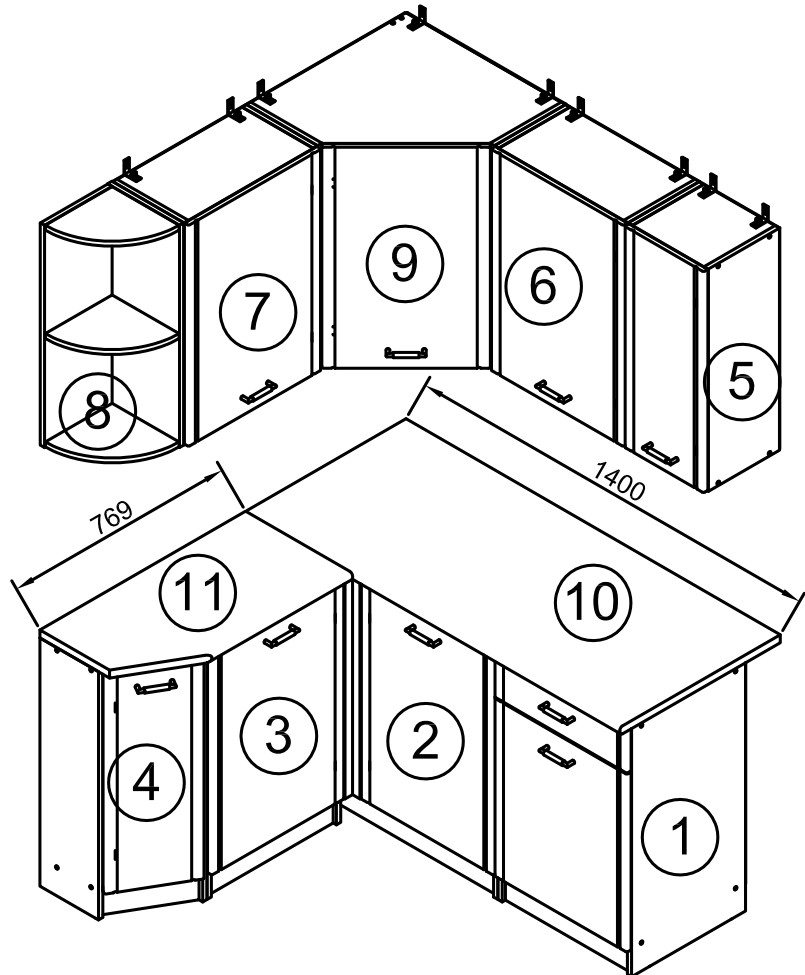

СТЛ.123.00

Набор кухонной мебели "Бланка"

Assembly instructions

0209  Сушка с поддоном 500 <u>1</u> шт.	0210  Планка угловое соединение для столешницы 26 1RM <u>1</u> шт.
---	--

№	Изделия	Размеры	Кол.	№ пакета
1	Тумба с 1 выдвижным ящиком	500x808x445	1	
2	Тумба под мойку с 1 фасадом Л	800x808x445	1	
3	Тумба с 1 фасадом	500x808x349	1	
4	Тумба торцевая с 1 фасадом Л	269x808x370	1	
5	Шкаф навесной 1дверный 300	300x720x285	1	
6	Шкаф навесной 1 дверный 500	500x720x285	1	
7	Шкаф сушка 500	500x720x285	1	
8	Шкаф торцевой	269x720x269	1	
9	Шкаф угловой с 1 фасадом	600x720x600	1	
10	Столешница (36М)	1400x600x26	1	4
11	Столешница (36М)	769x400x26	1	4